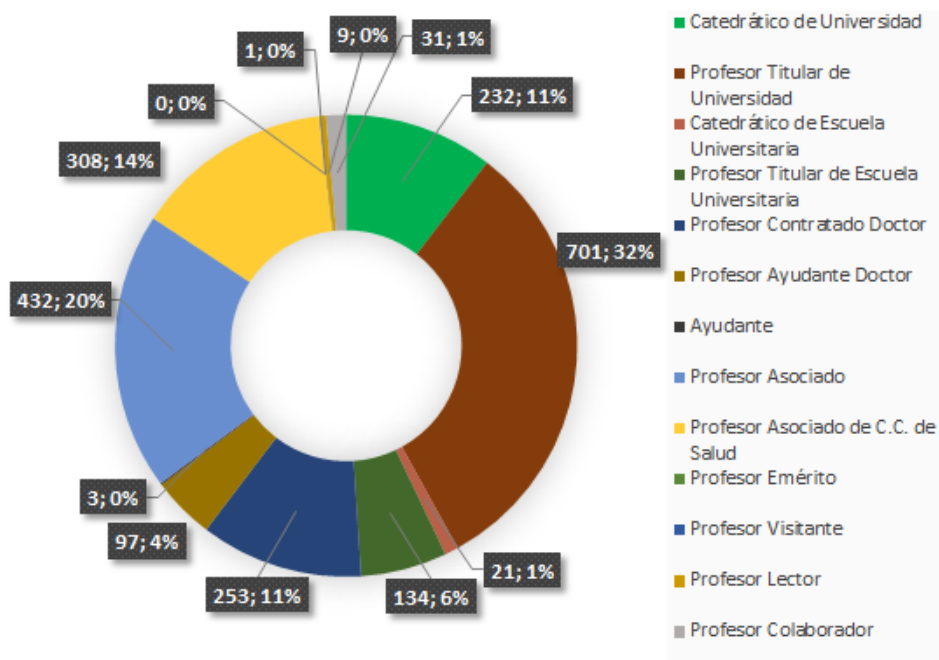

Personal Docente e Investigador			
Categoría	Hombres	Mujeres	TOTAL
Catedrático de Universidad	180	52	232
Profesor Titular de Universidad	389	312	701
Ayudante	1	2	3
Profesor Ayudante Doctor	46	51	97
Profesor Contratado Doctor	108	145	253
Profesor Asociado	253	179	432
Profesor Asociado de C.C. de Salud	140	168	308
Profesor Visitante		1	1
Profesor Lector	2	7	9
Catedrático de Escuela Universitaria	19	2	21
Profesor Titular de Escuela Universitaria	85	49	134
Profesor Colaborador	12	19	31
Total	1235	987	2222

*Cifras del Sistema Integrado de Información Universitaria a 31-12-2016

Distribución del PDI por categorías

Categoría	Sexo	EVOLUCIÓN POR CURSO ACADÉMICO						
		16-17	15-16	14-15	13-14	12-13	11-12	10-11
Catedrático de Universidad	H	180	178	192	197	208	209	211
	M	52	48	50	51	52	40	38
Profesor Titular de Universidad	H	389	401	406	424	429	435	465
	M	312	323	323	324	329	338	333
Catedrático de Escuela Universitaria	H	19	20	23	24	25	26	31
	M	2	2	2	2	2	2	2
Profesor Titular de Escuela Universitaria	H	85	89	94	106	118	129	139
	M	49	51	56	61	66	77	97
Profesor Contratado Doctor	H	108	97	82	73	61	59	60
	M	145	123	114	106	96	92	99
Profesor Ayudante Doctor	H	46	47	52	60	64	55	44
	M	51	57	57	56	58	56	47
Ayudante	H	1	3	8	10	13	17	12
	M	2	4	12	14	17	25	23
Profesor Asociado	H	253	269	259	244	250	295	297
	M	179	189	169	152	147	169	166
Profesor Asociado de C.C. de Salud	H	140	148	152	144	143	161	161
	M	168	166	164	164	162	157	150
Profesor Emérito	H	-	-	-	2	3	3	4
	M	-	-	-	-	-	-	-
Profesor Visitante	H	-	-	-	-	-	-	1
	M	1	1	-	-	-	-	-
Profesor Lector	H	2	1	1	1	2	2	3
	M	7	8	8	8	7	7	6
Profesor Colaborador	H	12	13	14	14	14	13	15
	M	19	19	20	20	24	23	22
TOTAL	H	1235	1266	1283	1299	1330	1404	1443
	M	987	991	975	958	960	986	983
TOTAL GENERAL		2222	2257	2258	2257	2290	2390	2426