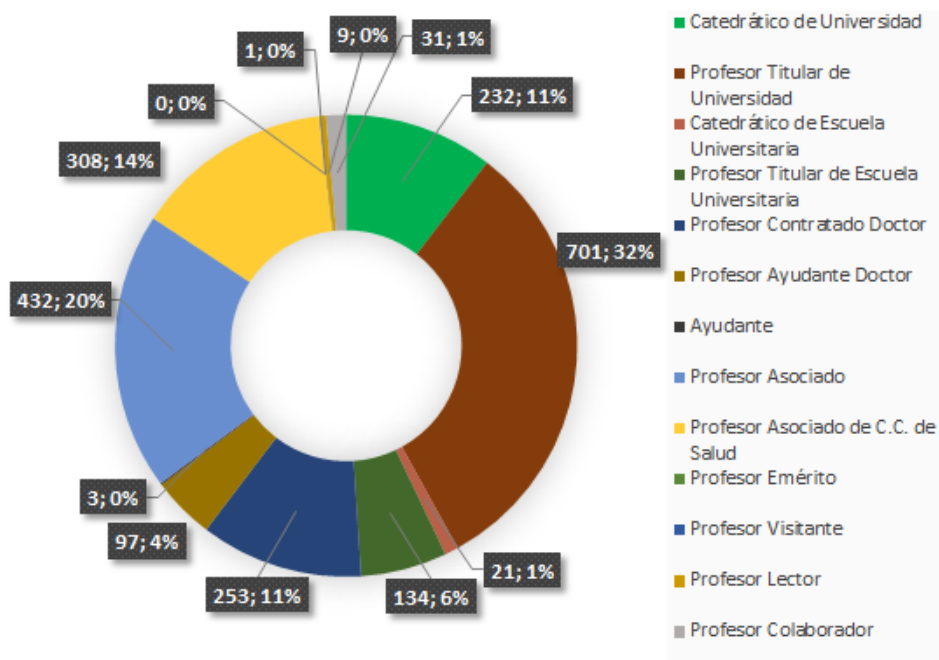

Personal Docente e Investigador			
Categoría	Hombres	Mujeres	TOTAL
Catedrático de Universidad	180	52	232
Profesor Titular de Universidad	389	312	701
Ayudante	1	2	3
Profesor Ayudante Doctor	46	51	97
Profesor Contratado Doctor	108	145	253
Profesor Asociado	253	179	432
Profesor Asociado de C.C. de Salud	140	168	308
Profesor Visitante		1	1
Profesor Lector	2	7	9
Catedrático de Escuela Universitaria	19	2	21
Profesor Titular de Escuela Universitaria	85	49	134
Profesor Colaborador	12	19	31
<b>Total</b>	<b>1235</b>	<b>987</b>	<b>2222</b>

\*Cifras del Sistema Integrado de Información Universitaria a 31-12-2016